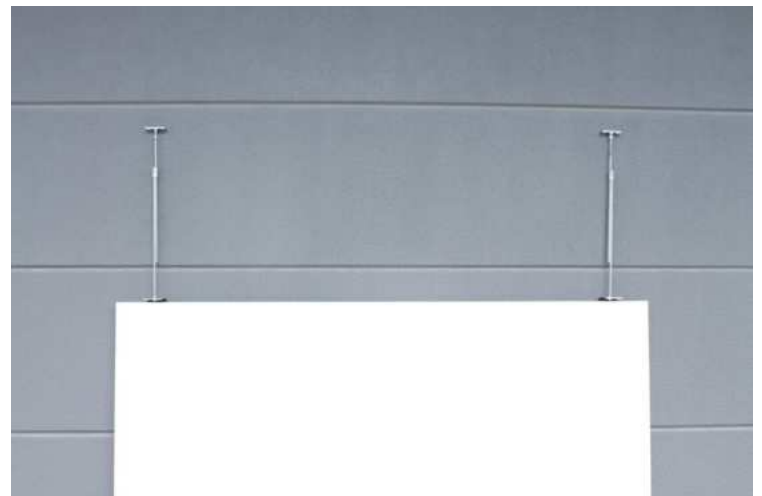

## Der Leinwandklassiker - gute Spannung durch einen starken Rahmen

Ganz in Weiß und ohne sichtbaren Rahmen bietet die Stiers – Rahmenleinwand komplett weiß die perfekte Projektionsfläche für jeden Raum. Das sehr stabile Material garantiert eine hervorragende Planlage des Tuches. Wird dieses eingespannt, können sich keine Wellen bilden, die Bildwiedergabe ist brillant und kontrastreich.

## Datailansicht Rahmen

- Perfekte Planlage, extrem stabil, 25 mm x 80 mm Alurahmen. Rückwärtige, Randverstärkte Projektionsfolie mit Versteifungsstreben und ca. alle 30
- 40 cm Befestigungen mit Rahmen, ermöglicht vollflächige, gleichmäßige Straffung, für eine perfekte, faltenfreie Projektionsebene
- Mit unsichtbarem Rahmen erhältlich oder mit 8 cm schwarzem Rand (Für normale Projektion)

### Befestigung/ Montage

Die Rahmenleinwand kann flexibel montiert werden. Durch unsere Befestigungsvorrichtung ist eine Befestigung an der Decke oder Wand möglich.